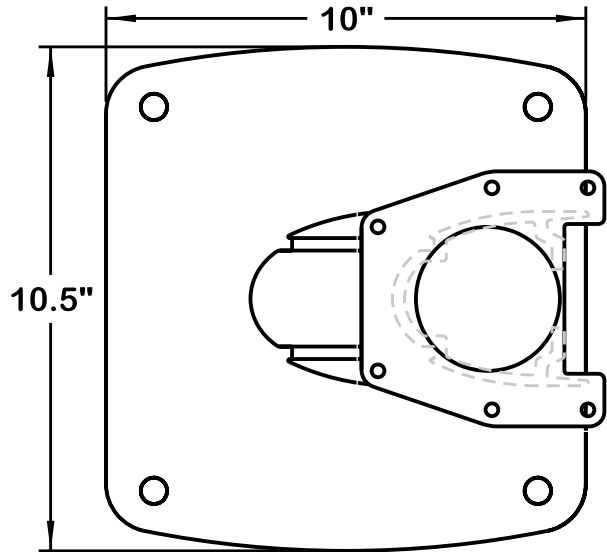

EDSON Corporation
146 Duchaine Boulevard
New Bedford, MA 02745-1292
(508) 995-9711 Fax: (508) 995-5021

68110
www.EdsonMarine.com