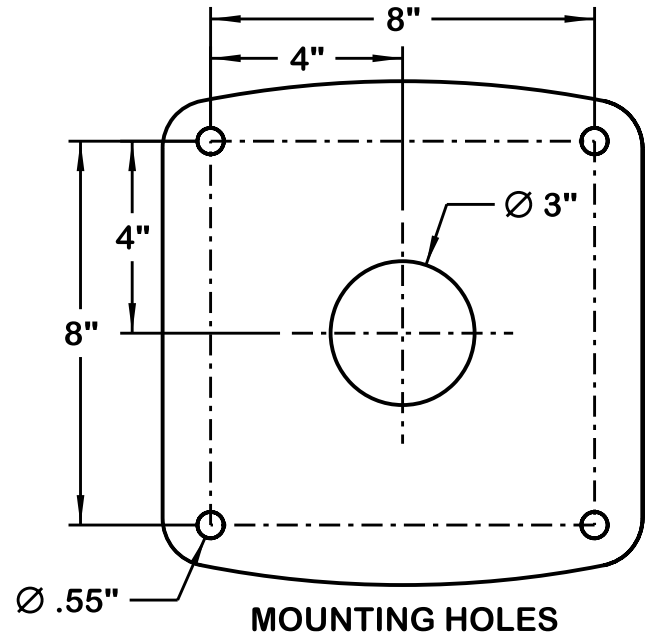

EDSON Corporation
146 Duchaine Boulevard
New Bedford, MA 02745-1292
(508) 995-9711 Fax: (508) 995-5021

68110
www.EdsonMarine.com