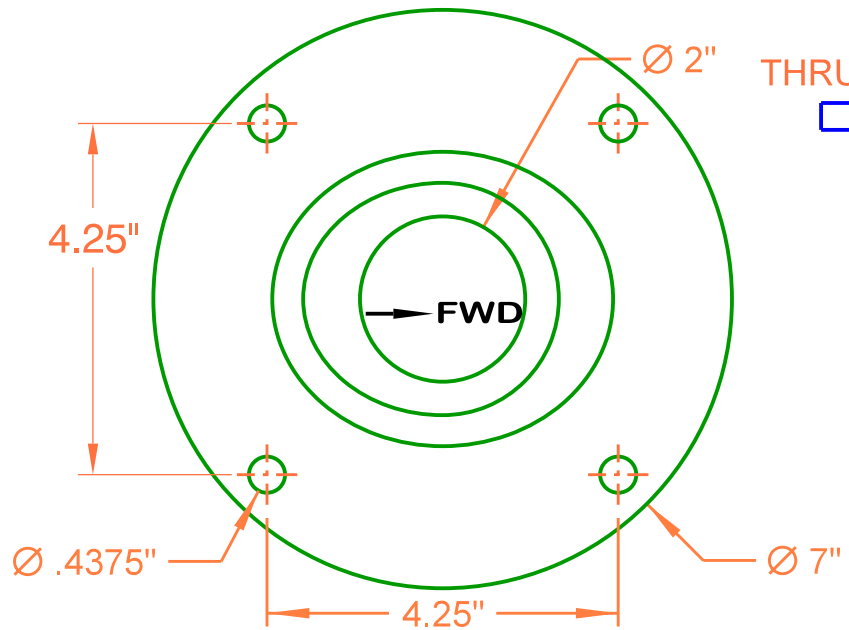

EDSON Corporation
146 Duchaine Boulevard
New Bedford, MA 02745-1292
(508) 995-9711 Fax: (508) 995-5021

THRU

6877

www.EdsonMarine.com