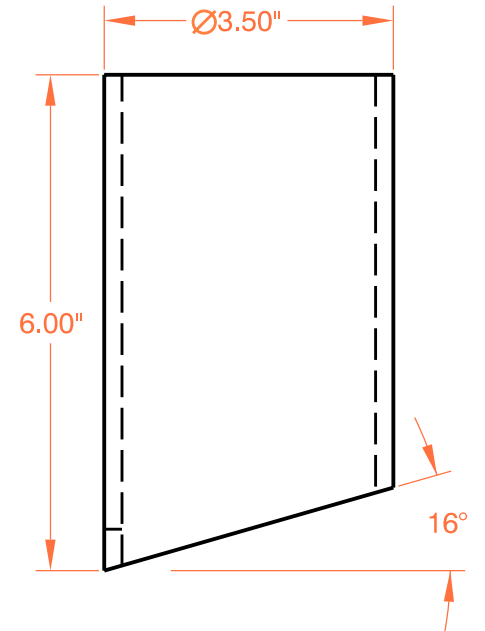

EDSON Corporation
146 Duchaine Boulevard
New Bedford, MA 02745-1292
(508) 995-9711 Fax: (508) 995-5021

THRU

6877

www.EdsonMarine.com